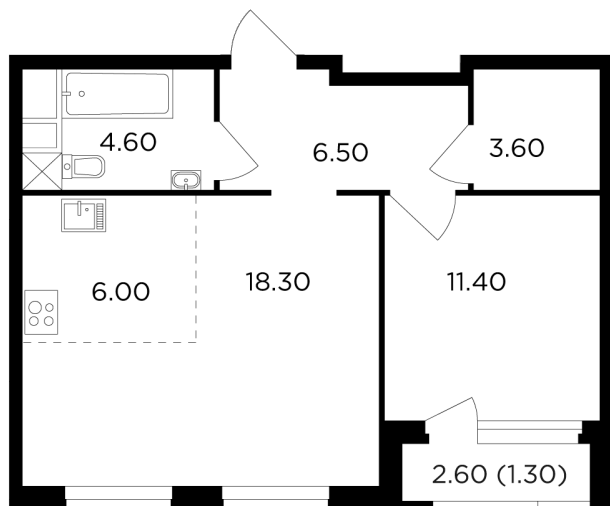

Планировка

С мебелью

+7 (495) 500-00-04

ingrad.ru

2-комн. квартира №20, 51.7м²

ЖК Филатов Луг,
Корпус 5, Секция 1, Этаж 3 из 20

13 130 000₽

253 866₽/м²

● м. «Саларьево»

Отделка

Без отделки

Ввод

II квартал 2026

На этаже

На генплане

Квартира
на сайте