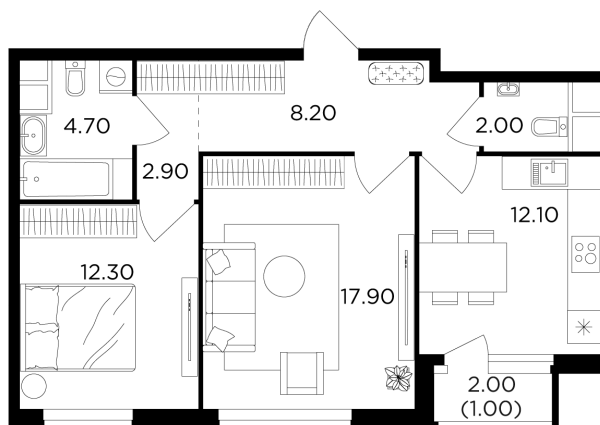

## Планировка

## С мебелью

+7 (495) 500-00-04

[ingrad.ru](http://ingrad.ru)

**2-комн. квартира №19, 61.1м<sup>2</sup>**

ЖК Филатов Луг,  
Корпус 5, Секция 1, Этаж 3 из 20

**14 100 000₽**

230 690₽/м<sup>2</sup>

● м. «Саларьево»