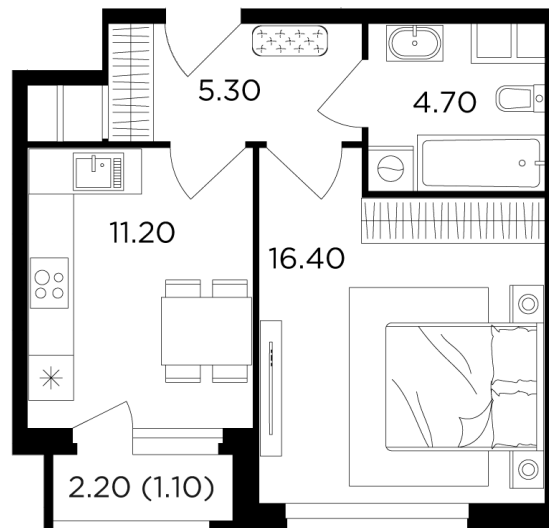

## Планировка

## С мебелью

+7 (495) 500-00-04

[ingrad.ru](http://ingrad.ru)

**1-комн. квартира №18, 38.7м<sup>2</sup>**

ЖК Филатов Луг,  
Корпус 5, Секция 1, Этаж 3 из 20

**10 710 000₽**

276 706₽/м<sup>2</sup>

● м. «Саларьево»