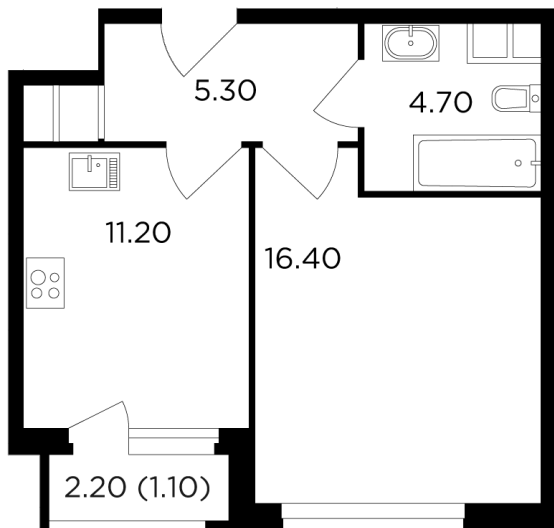

## Планировка

## С мебелью

+7 (495) 500-00-04

[ingrad.ru](http://ingrad.ru)

**1-комн. квартира №18, 38.7м<sup>2</sup>**

ЖК Филатов Луг,  
Корпус 5, Секция 1, Этаж 3 из 20

**10 710 000₽**

276 706₽/м<sup>2</sup>

● м. «Саларьево»