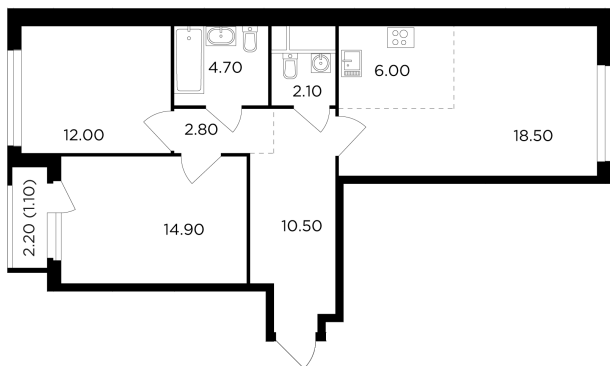

Планировка

С мебелью

+7 (495) 500-00-04

ingrad.ru

3-комн. квартира №17, 72.6м²

ЖК Филатов Луг,
Корпус 5, Секция 1, Этаж 3 из 20

16 860 000₽

232 141₽/м²

● м. «Саларьево»

Отделка

Без отделки

Ввод

II квартал 2026

На этаже

На генплане

Квартира
на сайте