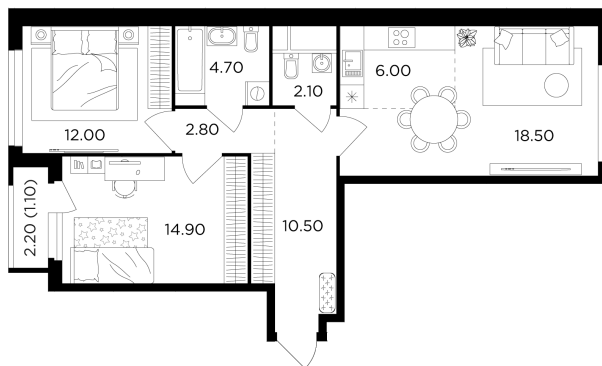

Планировка

С мебелью

+7 (495) 500-00-04

ingrad.ru

3-комн. квартира №17, 72.6м²

ЖК Филатов Луг,
Корпус 5, Секция 1, Этаж 3 из 20

16 860 000₽

232 141₽/м²

● м. «Саларьево»

Отделка

Без отделки

Ввод

II квартал 2026

На этаже

На генплане

Квартира
на сайте