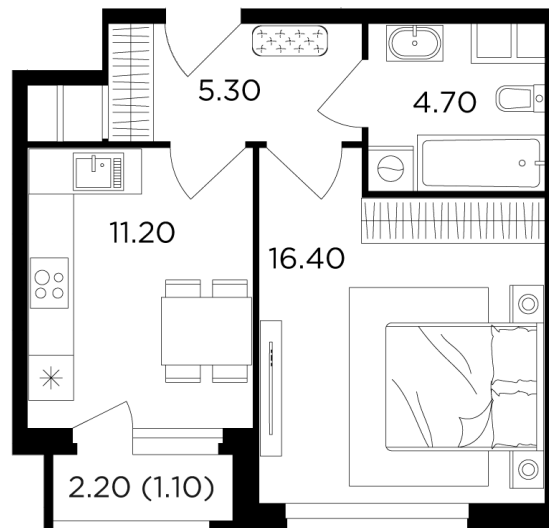

Планировка

С мебелью

+7 (495) 500-00-04

ingrad.ru

1-комн. квартира №10, 38.7м²

ЖК Филатов Луг,
Корпус 5, Секция 1, Этаж 2 из 20

10 570 000₽

272 958₽/м²

● м. «Саларьево»

Отделка

Без отделки

Ввод

II квартал 2026

На этаже

На генплане

Квартира
на сайте