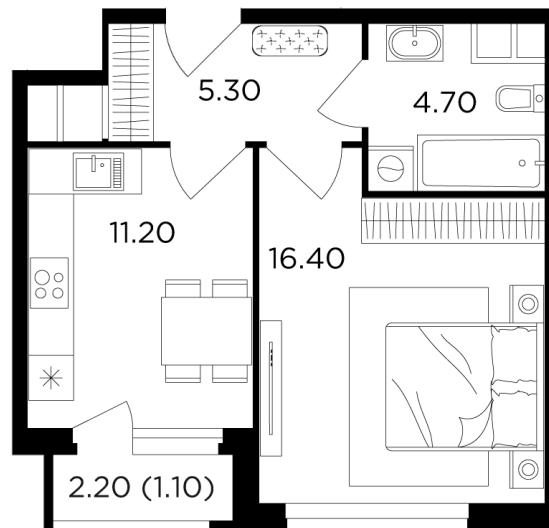

Планировка

С мебелью

+7 (495) 500-00-04

ingrad.ru

1-комн. квартира №10, 38.7м²

ЖК Филатов Луг,
Корпус 5, Секция 1, Этаж 2 из 20

11 544 450₽

298 306₽/м²

● Саларьево

Отделка

Чистовая отделка

Ввод

II квартал 2026

На этаже

На генплане

Квартира
на сайте