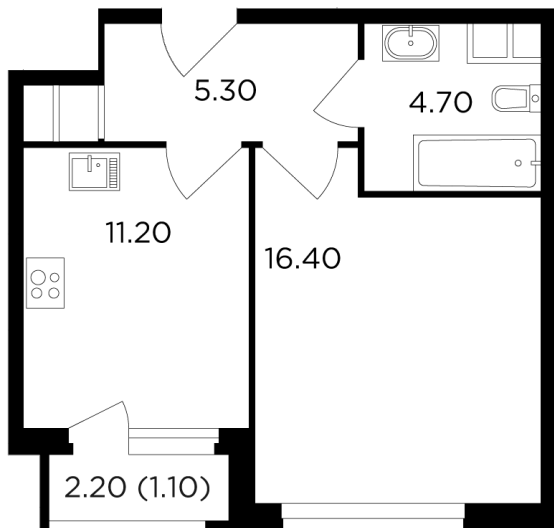

Планировка

С мебелью

+7 (495) 500-00-04

ingrad.ru

1-комн. квартира №10, 38.7м²

ЖК Филатов Луг,
Корпус 5, Секция 1, Этаж 2 из 20

11 544 450₽

298 306₽/м²

● Саларьево

Отделка

Чистовая отделка

Ввод

II квартал 2026

На этаже

На генплане

Квартира
на сайте