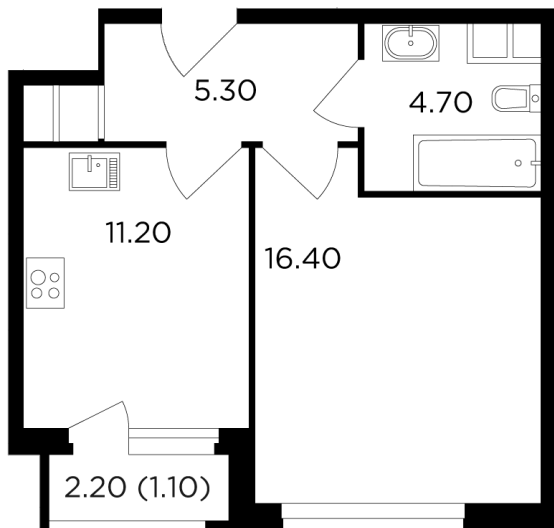

Планировка

С мебелью

+7 (495) 500-00-04

ingrad.ru

1-комн. квартира №10, 38.7м²

ЖК Филатов Луг,
Корпус 5, Секция 1, Этаж 2 из 20

10 570 000₽

272 958₽/м²

● м. «Саларьево»

Отделка

Без отделки

Ввод

II квартал 2026

На этаже

На генплане

Квартира
на сайте