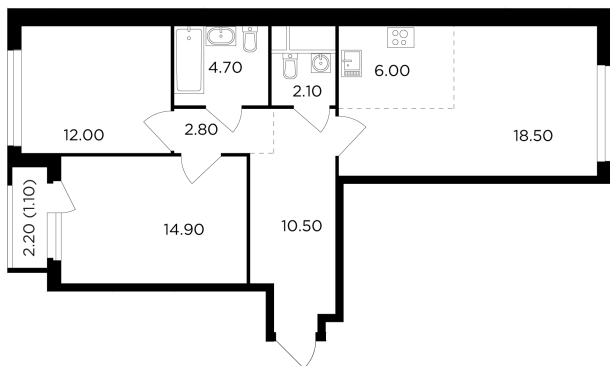

Планировка

С мебелью

+7 (495) 500-00-04

ingrad.ru

3-комн. квартира №9, 72.6м²

ЖК Филатов Луг,
Корпус 5, Секция 1, Этаж 2 из 20

19 026 842Р

262 078Р/м²

● М Саларьево

Отделка

Чистовая отделка

Ввод

II квартал 2026

На этаже

На генплане

Квартира
на сайте