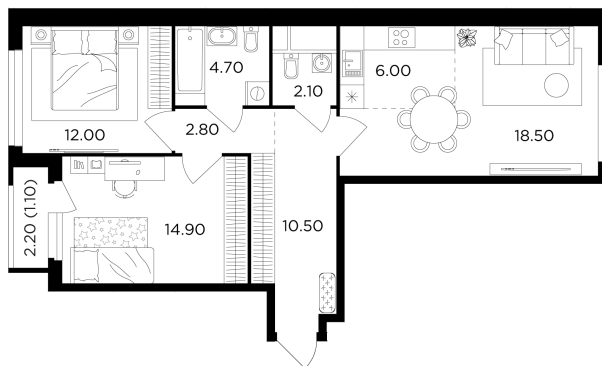

Планировка

С мебелью

+7 (495) 500-00-04

ingrad.ru

3-комн. квартира №9, 72.6м²

ЖК Филатов Луг,
Корпус 5, Секция 1, Этаж 2 из 20

19 026 842Р

262 078Р/м²

● М Саларьево

Отделка

Чистовая отделка

Ввод

II квартал 2026

На этаже

На генплане

Квартира
на сайте