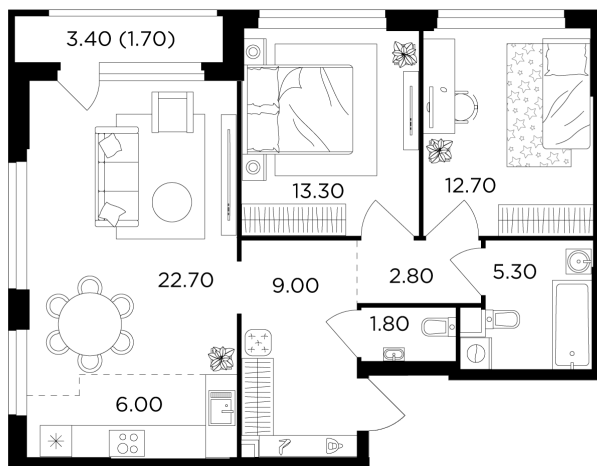

Планировка

С мебелью

+7 (495) 500-00-04

ingrad.ru

3-комн. квартира №6, 75.3м²

ЖК Филатов Луг,
Корпус 5, Секция 1, Этаж 1 из 20

16 160 000₽

214 533₽/м²

● м. «Саларьево»

Отделка

Без отделки

Ввод

II квартал 2026

На этаже

На генплане

Квартира
на сайте