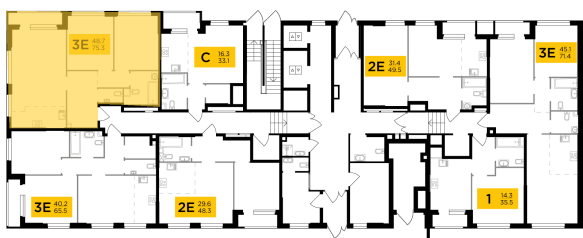

Планировка

С мебелью

+7 (495) 500-00-04

ingrad.ru

3-комн. квартира №6, 75.3м²

ЖК Филатов Луг,
Корпус 5, Секция 1, Этаж 1 из 20

18 868 194₽

250 574₽/м²

● Саларьево

Отделка

Чистовая отделка

Ввод

II квартал 2026

На этаже

На генплане

Квартира
на сайте