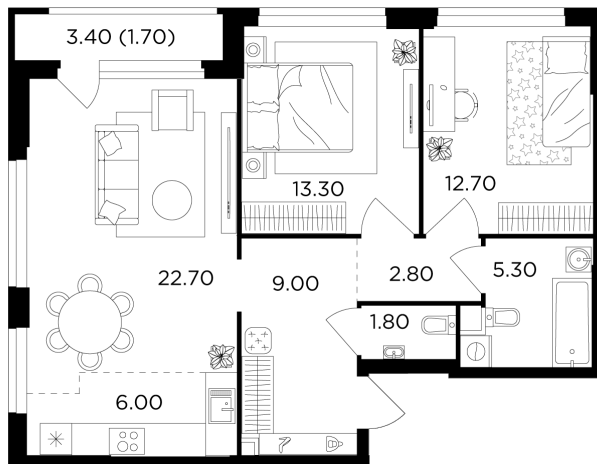

## Планировка

## С мебелью

+7 (495) 500-00-04

[ingrad.ru](http://ingrad.ru)

**3-комн. квартира №6, 75.3м<sup>2</sup>**

ЖК Филатов Луг,  
Корпус 5, Секция 1, Этаж 1 из 20

**18 868 194₽**

250 574₽/м<sup>2</sup>

● Саларьево