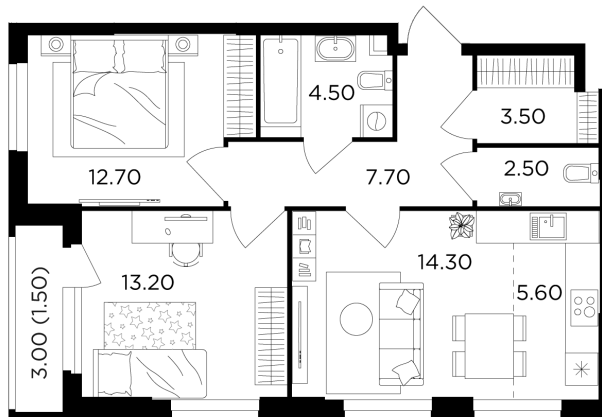

Планировка

С мебелью

+7 (495) 500-00-04

ingrad.ru

3-комн. квартира №5, 65.5м²

ЖК Филатов Луг,
Корпус 5, Секция 1, Этаж 1 из 20

17 433 815₽

266 165₽/м²

● Саларьево

Отделка

Чистовая отделка

Ввод

II квартал 2026

На этаже

На генплане

Квартира
на сайте