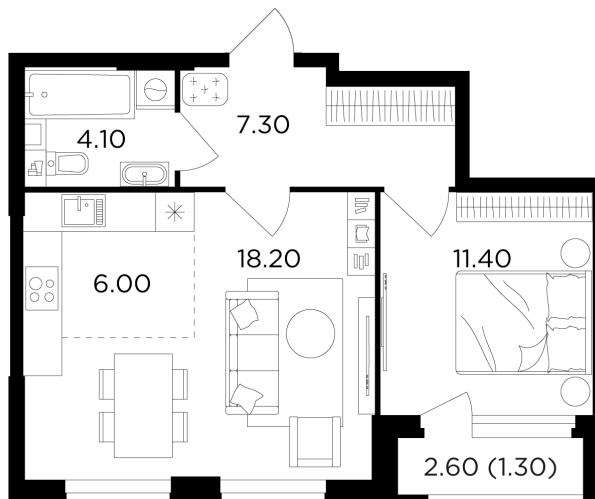

Планировка

С мебелью

+7 (495) 500-00-04

ingrad.ru

2-комн. квартира №4, 48.3м²

ЖК Филатов Луг,
Корпус 5, Секция 1, Этаж 1 из 20

13 299 891₽

275 360₽/м²

● Саларьево

Отделка

Чистовая отделка

Ввод

II квартал 2026

На этаже

На генплане

Квартира
на сайте