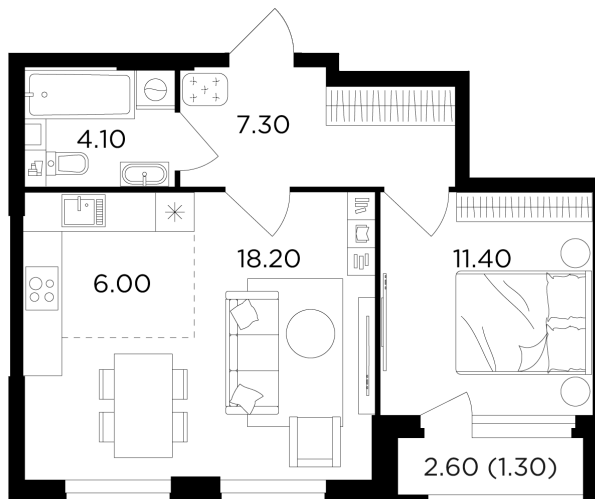

## Планировка

## С мебелью

+7 (495) 500-00-04

[ingrad.ru](http://ingrad.ru)

**2-комн. квартира №4, 48.3м<sup>2</sup>**

ЖК Филатов Луг,  
Корпус 5, Секция 1, Этаж 1 из 20

**12 040 000₽**

249 155₽/м<sup>2</sup>

● м. «Саларьево»