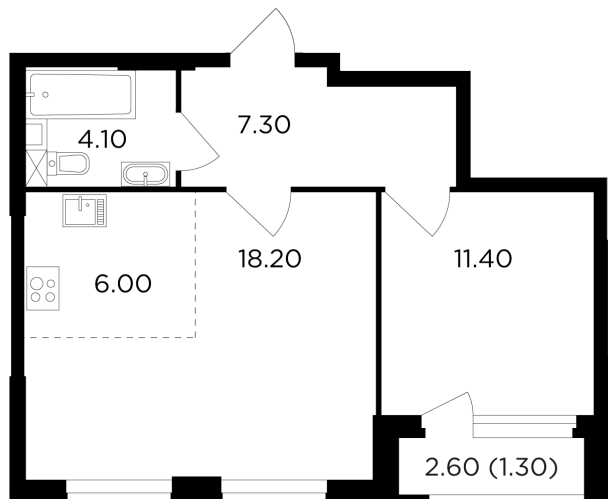

## Планировка

## С мебелью

+7 (495) 500-00-04

[ingrad.ru](http://ingrad.ru)

**2-комн. квартира №4, 48.3м<sup>2</sup>**

ЖК Филатов Луг,  
Корпус 5, Секция 1, Этаж 1 из 20

**12 040 000₽**

249 155₽/м<sup>2</sup>

● м. «Саларьево»