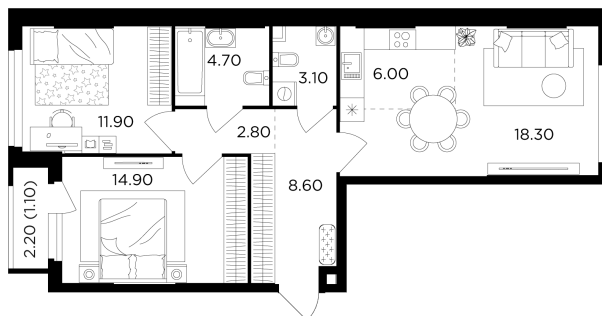

Планировка

С мебелью

+7 (495) 500-00-04

ingrad.ru

3-комн. квартира №2, 71.4м²

ЖК Филатов Луг,
Корпус 5, Секция 1, Этаж 1 из 20

15 880 000₽

222 356₽/м²

● м. «Саларьево»

Отделка

Без отделки

Ввод

II квартал 2026

На этаже

На генплане

Квартира
на сайте