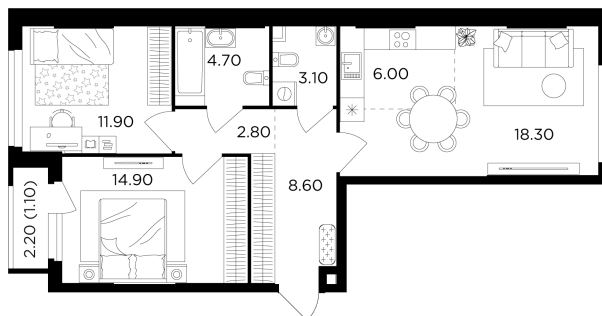

Планировка

С мебелью

+7 (495) 500-00-04

ingrad.ru

3-комн. квартира №2, 71.4м²

ЖК Филатов Луг,
Корпус 5, Секция 1, Этаж 1 из 20

18 446 446₽

258 354₽/м²

● Саларьево

Отделка

Чистовая отделка

Ввод

II квартал 2026

На этаже

На генплане

Квартира
на сайте