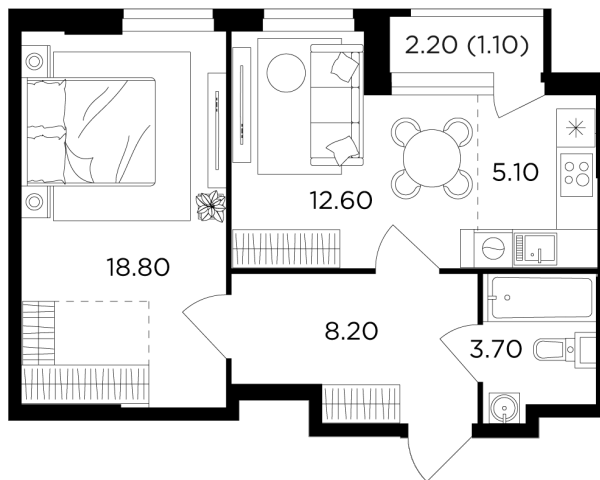

Планировка

С мебелью

+7 (495) 500-00-04

ingrad.ru

2-комн. квартира №1, 49.5м²

ЖК Филатов Луг,
Корпус 5, Секция 1, Этаж 1 из 20

13 657 620₽

275 912₽/м²

● Саларьево

Отделка

Чистовая отделка

Ввод

II квартал 2026

На этаже

На генплане

Квартира
на сайте