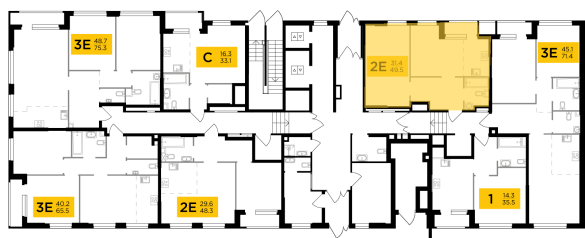

Планировка

С мебелью

+7 (495) 500-00-04

ingrad.ru

2-комн. квартира №1, 49.5м²

ЖК Филатов Луг,
Корпус 5, Секция 1, Этаж 1 из 20

12 370 000₽

249 731₽/м²

● м. «Саларьево»

Отделка

Без отделки

Ввод

II квартал 2026

На этаже

На генплане

Квартира
на сайте