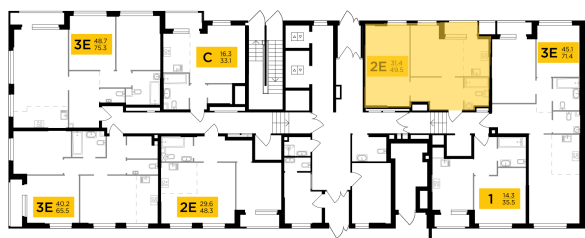

Планировка

С мебелью

+7 (495) 500-00-04

ingrad.ru

2-комн. квартира №1, 49.5м²

ЖК Филатов Луг,
Корпус 5, Секция 1, Этаж 1 из 20

13 657 620₽

275 912₽/м²

● Саларьево

Отделка

Чистовая отделка

Ввод

II квартал 2026

На этаже

На генплане

Квартира
на сайте