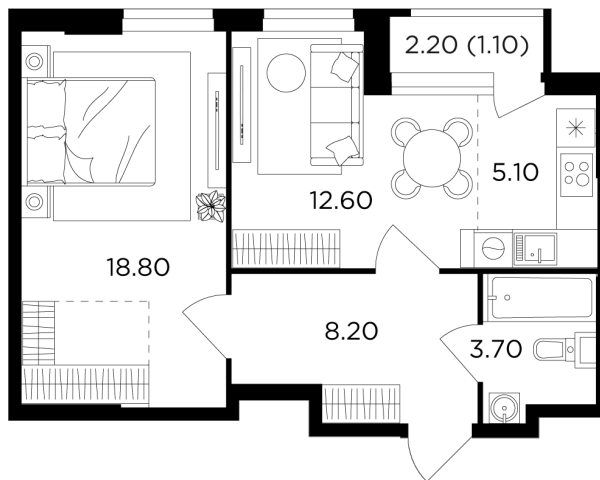

Планировка

С мебелью

+7 (495) 500-00-04

ingrad.ru

2-комн. квартира №1, 49.5м²

ЖК Филатов Луг,
Корпус 5, Секция 1, Этаж 1 из 20

12 370 000₽

249 731₽/м²

● м. «Саларьево»

Отделка

Без отделки

Ввод

II квартал 2026

На этаже

На генплане

Квартира
на сайте