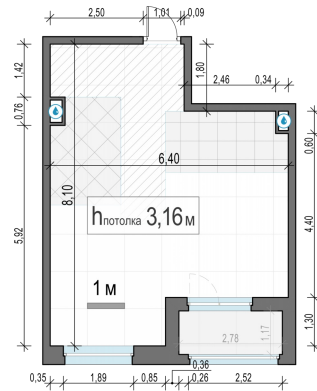

Планировка

С мебелью

1-комн. квартира №220, 42.6м²

Корпус 12.3, Секция 1, Этаж 23 из 23

10 910 000₽

256 104₽/м²

● м. «Медведково»

Отделка

Без отделки

Ввод

III квартал 2026

Лоджия

На этаже

На генплане

Квартира
на сайте