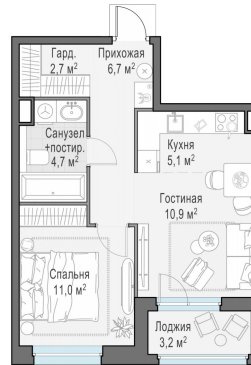

Планировка

С мебелью

1-комн. квартира №220, 42.6м²

Корпус 12.3, Секция 1, Этаж 23 из 23

10 910 000₽

256 104₽/м²

● м. «Медведково»

Отделка

Без отделки

Ввод

III квартал 2026

Лоджия

На этаже

На генплане

Квартира
на сайте