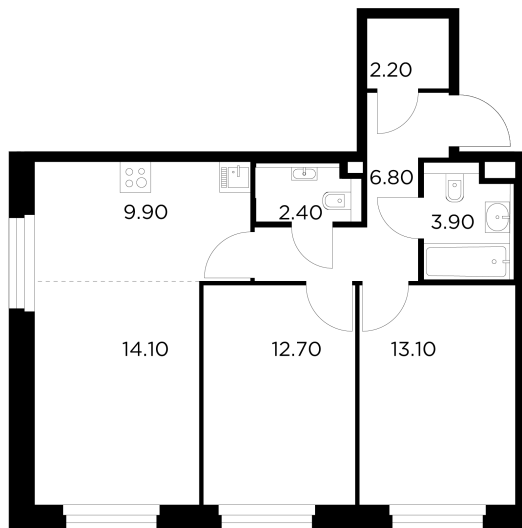

Планировка

С мебелью

+7 (495) 500-00-04

ingrad.ru

3-комн. квартира №219, 65.1м²

ЖК Белый Grad,
Корпус 12.3, Секция 1, Этаж 23 из 23

14 466 542Р

222 220Р/м²

● Медведково

Отделка

Чистовая отделка

Ввод

III квартал 2026

На этаже

На генплане

Квартира
на сайте