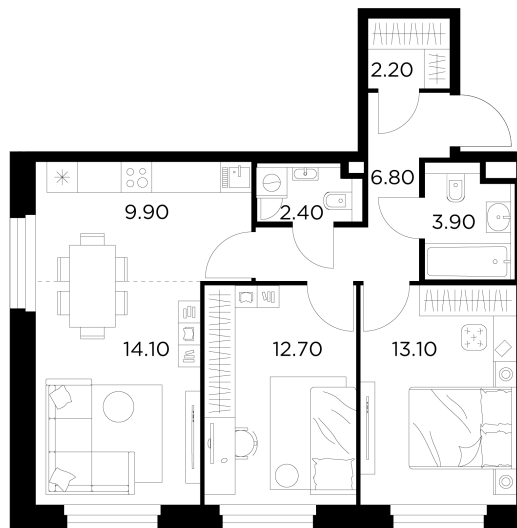

Планировка

С мебелью

+7 (495) 500-00-04

ingrad.ru

3-комн. квартира №219, 65.1м²

ЖК Белый Grad,
Корпус 12.3, Секция 1, Этаж 23 из 23

14 466 542Р

222 220Р/м²

● Медведково

Отделка

Чистовая отделка

Ввод

III квартал 2026

На этаже

На генплане

Квартира
на сайте