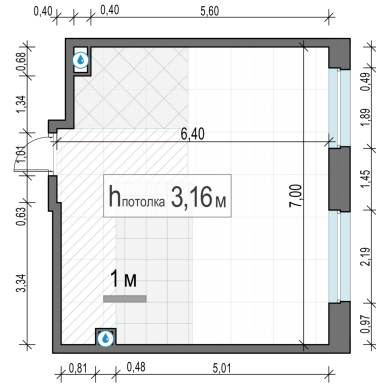

Планировка

С мебелью

1-комн. квартира №218, 42.1м²

Корпус 12.3, Секция 1, Этаж 23 из 23

10 520 000₽
249 882₽/м²

● м. «Медведково»

Отделка

Без отделки

Ввод

III квартал 2026

На этаже

На генплане

Квартира
на сайте

Скачано 25.06.2026 15:33