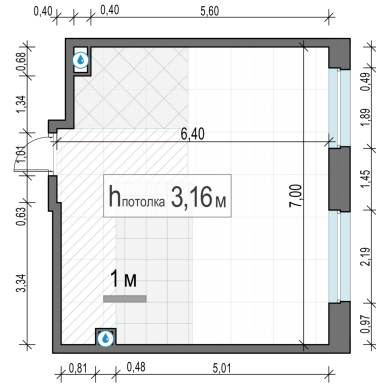

Планировка

С мебелью

1-комн. квартира №218, 42.1м²

Корпус 12.3, Секция 1, Этаж 23 из 23

10 520 000₽
249 882₽/м²

● м. «Медведково»

Отделка

Без отделки

Ввод

III квартал 2026

На этаже

На генплане

Квартира на сайте

Скачано 25.06.2026 14:20