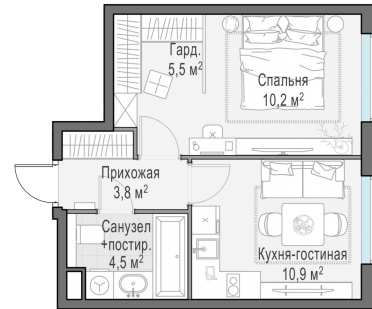

Планировка

С мебелью

**1-комн. квартира №217, 34.9м<sup>2</sup>**

Корпус 12.3, Секция 1, Этаж 23 из 23

**9 110 000₽**

261 032₽/м<sup>2</sup>

● м. «Медведково»

Отделка

Без отделки

Ввод

III квартал 2026

На этаже

На генплане

Квартира  
на сайте