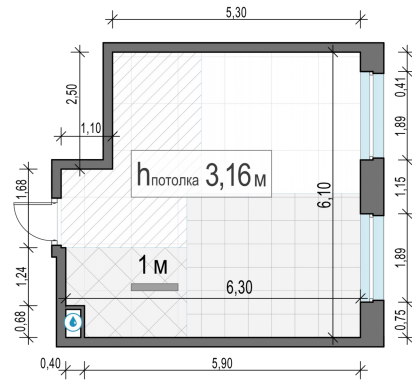

Планировка

С мебелью

**1-комн. квартира №217, 34.9м<sup>2</sup>**

Корпус 12.3, Секция 1, Этаж 23 из 23

**9 110 000₽**

261 032₽/м<sup>2</sup>

● м. «Медведково»

Отделка

Без отделки

Ввод

III квартал 2026

На этаже

На генплане

Квартира  
на сайте