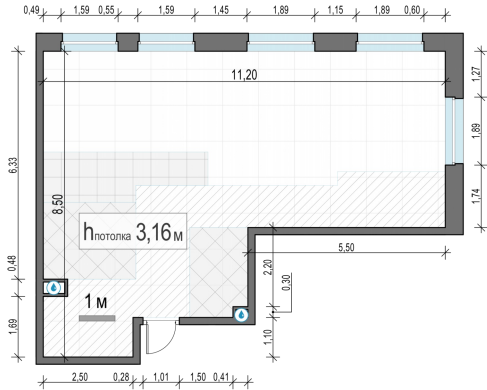

Планировка

С мебелью

2-комн. квартира №216, 69.3м²

Корпус 12.3, Секция 1, Этаж 23 из 23

16 060 000₽

231747₽/м²

● м. «Медведково»

Отделка

Без отделки

Ввод

III квартал 2026

На этаже

На генплане

Квартира
на сайте

Скачано 31.05.2026 09:43