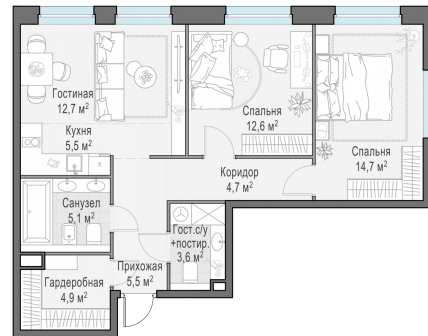

Планировка

С мебелью

2-комн. квартира №216, 69.3м²

Корпус 12.3, Секция 1, Этаж 23 из 23

16 060 000₽

231747₽/м²

● м. «Медведково»

Отделка

Без отделки

Ввод

III квартал 2026

На этаже

На генплане

Квартира
на сайте

Скачано 31.05.2026 09:43