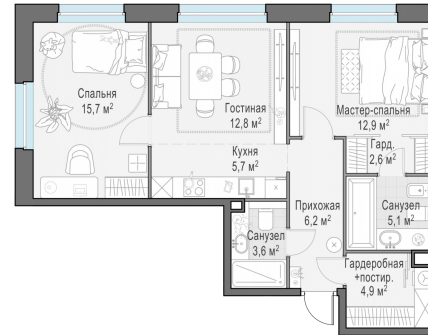

Планировка

С мебелью

2-комн. квартира №215, 69.5м²

Корпус 12.3, Секция 1, Этаж 23 из 23

17 300 000₽
248 921₽/м²

● м. «Медведково»

Отделка

Без отделки

Ввод

III квартал 2026

На этаже

На генплане

Квартира
на сайте