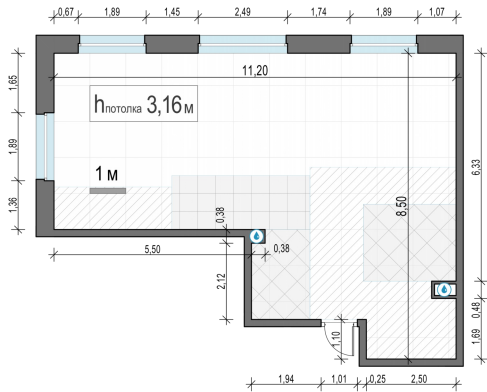

Планировка

С мебелью

2-комн. квартира №215, 69.5м²

Корпус 12.3, Секция 1, Этаж 23 из 23

17 300 000₽
248 921₽/м²

● м. «Медведково»

Отделка

Без отделки

Ввод

III квартал 2026

На этаже

На генплане

Квартира
на сайте