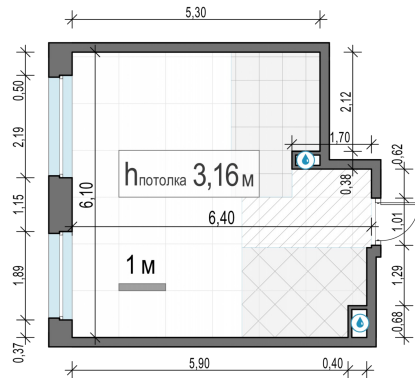

Планировка

С мебелью

1-комн. квартира №214, 34.9м²

Корпус 12.3, Секция 1, Этаж 23 из 23

8 660 000₽
248 138₽/м²

● м. «Медведково»

Отделка

Без отделки

Ввод

III квартал 2026

На этаже

На генплане

Квартира
на сайте

Скачано 30.04.2026 11:22