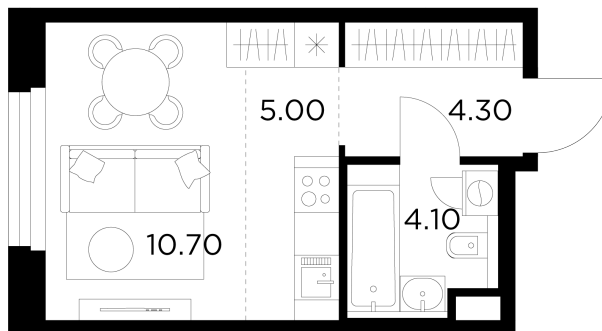

Планировка

С мебелью

INGRAD

+7 (495) 500-00-04

ingrad.ru

Студия №213, 24.1м²

ЖК Белый Град,
Корпус 12.3, Секция 1, Этаж 23 из 23

7 360 000₽

305 395₽/м²

● м. «Медведково»

Отделка

Чистовая отделка

Ввод

III квартал 2026

На этаже

На генплане