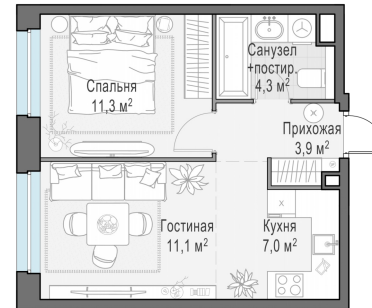

Планировка

С мебелью

**1-комн. квартира №212, 37.7м<sup>2</sup>**

Корпус 12.3, Секция 1, Этаж 23 из 23

**9 230 000₽**  
244 828₽/м<sup>2</sup>

● м. «Медведково»

Отделка

Без отделки

Ввод

III квартал 2026

На этаже

На генплане

Квартира  
на сайте