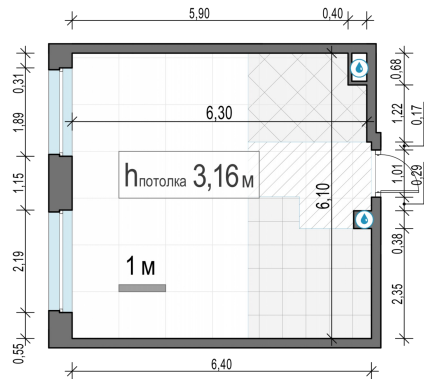

Планировка

С мебелью

**1-комн. квартира №212, 37.7м<sup>2</sup>**

Корпус 12.3, Секция 1, Этаж 23 из 23

**9 230 000₽**  
244 828₽/м<sup>2</sup>

● м. «Медведково»

Отделка

Без отделки

Ввод

III квартал 2026

На этаже

На генплане

Квартира  
на сайте