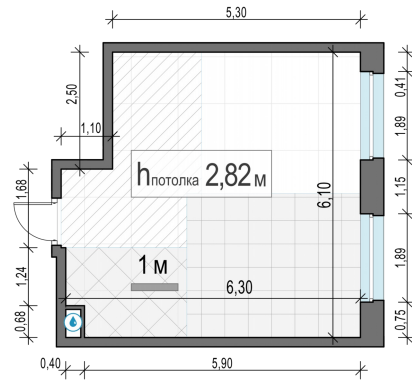

Планировка

С мебелью

1-комн. квартира №207, 34.9м²

Корпус 12.3, Секция 1, Этаж 22 из 23

8 740 000₽
250 430₽/м²

● м. «Медведково»

Отделка

Без отделки

Ввод

III квартал 2026

На этаже

На генплане

Квартира
на сайте

Скачано 30.05.2026 10:55