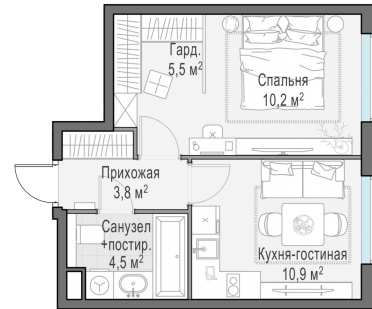

Планировка

С мебелью

1-комн. квартира №207, 34.9м²

Корпус 12.3, Секция 1, Этаж 22 из 23

8 740 000₽
250 430₽/м²

● м. «Медведково»

Отделка

Без отделки

Ввод

III квартал 2026

На этаже

На генплане

Квартира
на сайте

Скачано 30.05.2026 10:55