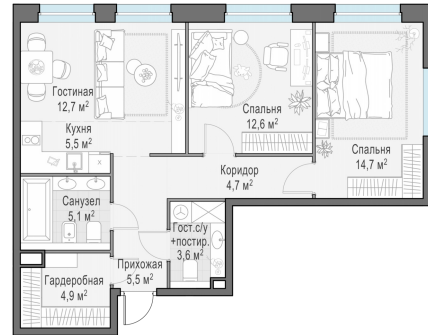

Планировка

С мебелью

2-комн. квартира №206, 69.3м²

Корпус 12.3, Секция 1, Этаж 22 из 23

16 690 000₽

240 837₽/м²

● м. «Медведково»

Отделка

Без отделки

Ввод

III квартал 2026

На этаже

На генплане

Квартира на сайте