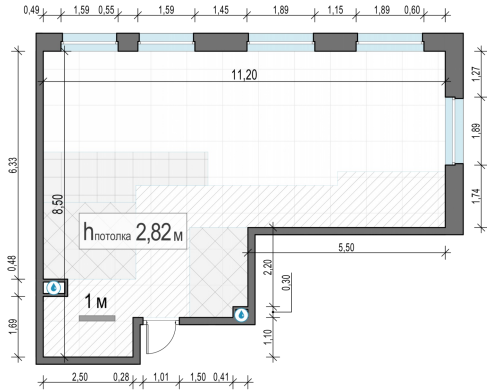

Планировка

С мебелью

2-комн. квартира №206, 69.3м²

Корпус 12.3, Секция 1, Этаж 22 из 23

16 690 000₽

240 837₽/м²

● м. «Медведково»

Отделка

Без отделки

Ввод

III квартал 2026

На этаже

На генплане

Квартира на сайте