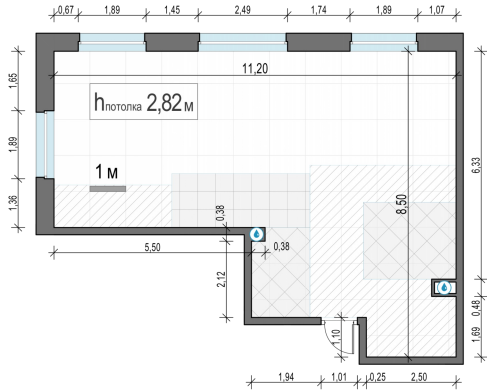

Планировка

С мебелью

2-комн. квартира №205, 69.5м²

Корпус 12.3, Секция 1, Этаж 22 из 23

15 240 000₽
 219 281₽/м²

● м. «Медведково»

Отделка

Без отделки

Ввод

III квартал 2026

На этаже

На генплане

Квартира
на сайте