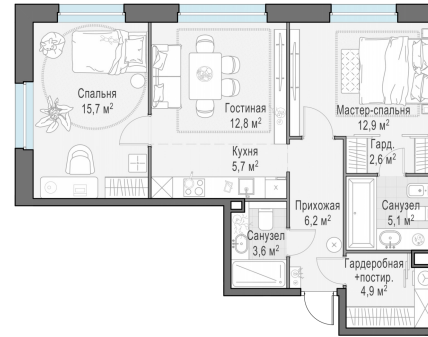

Планировка

С мебелью

2-комн. квартира №205, 69.5м²

Корпус 12.3, Секция 1, Этаж 22 из 23

15 240 000₽
 219 281₽/м²

● м. «Медведково»

Отделка

Без отделки

Ввод

III квартал 2026

На этаже

На генплане

Квартира
на сайте