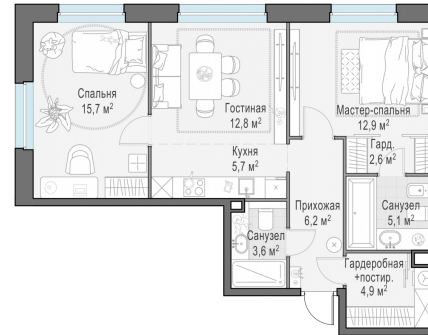

Планировка

С мебелью

**2-комн. квартира №205, 69.5м<sup>2</sup>**

Корпус 12.3, Секция 1, Этаж 22 из 23

**15 240 000₽**  
219 281₽/м<sup>2</sup>

● м. «Медведково»

Отделка

Без отделки

Ввод

III квартал 2026

На этаже

На генплане

Квартира  
на сайте

Скачено 25.06.2026 12:34