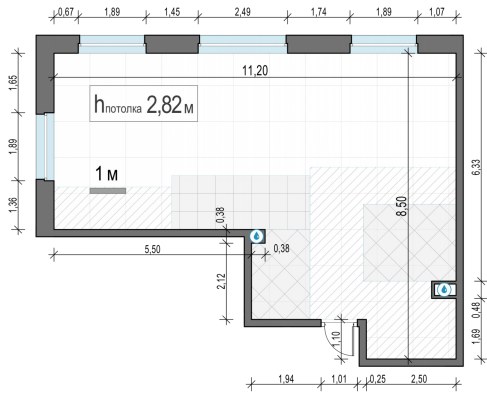

Планировка

С мебелью

**2-комн. квартира №205, 69.5м<sup>2</sup>**

Корпус 12.3, Секция 1, Этаж 22 из 23

**15 240 000₽**  
219 281₽/м<sup>2</sup>

● м. «Медведково»

Отделка

Без отделки

Ввод

III квартал 2026

На этаже

На генплане

Квартира  
на сайте

Скачено 25.06.2026 12:34