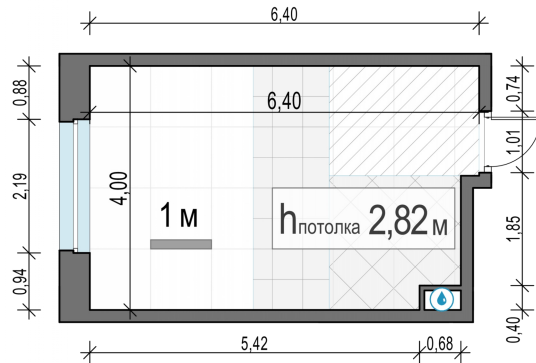

Планировка

С мебелью

Студия №203, 24.1м²

Корпус 12.3, Секция 1, Этаж 22 из 23

6 870 000₽

285 063₽/м²

● м. «Медведково»

Отделка

Без отделки

Ввод

III квартал 2026

На этаже

На генплане

Квартира на сайте

Скачано 26.05.2026 07:52