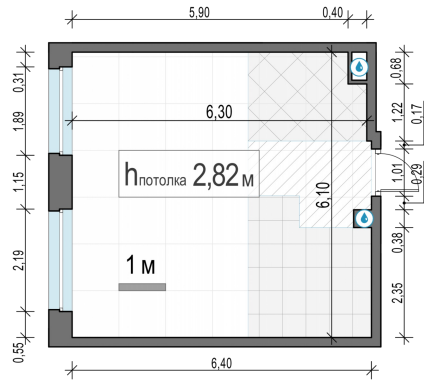

Планировка

С мебелью

1-комн. квартира №202, 37.7м²

Корпус 12.3, Секция 1, Этаж 22 из 23

9 060 000₽
240 319₽/м²

● м. «Медведково»

Отделка

Без отделки

Ввод

III квартал 2026

На этаже

На генплане

Квартира
на сайте

Скачано 10.03.2026 08:00