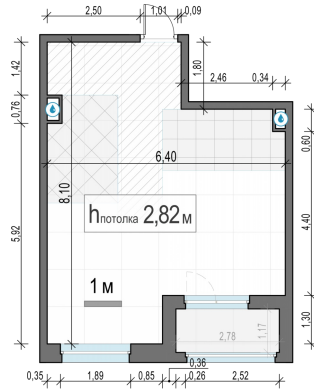

Планировка

С мебелью

1-комн. квартира №200, 42.6м²

Корпус 12.3, Секция 1, Этаж 21 из 23

10 490 000₽
246 245₽/м²

● м. «Медведково»

Отделка

Без отделки

Ввод

III квартал 2026

Лоджия

На этаже

На генплане

Квартира на сайте