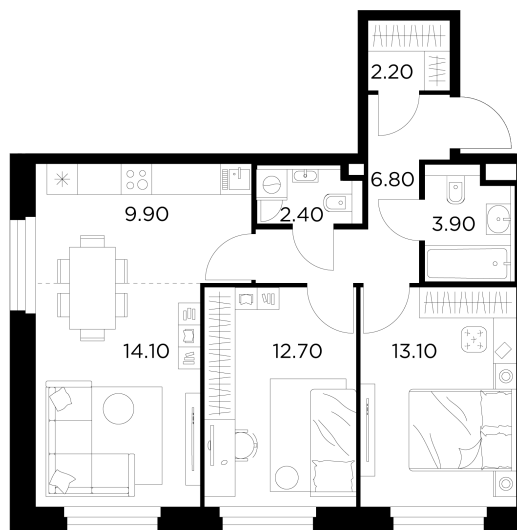

## Планировка

## С мебелью

**INGRAD**

+7 (495) 500-00-04

[ingrad.ru](http://ingrad.ru)

**3-комн. квартира №199, 65.1м<sup>2</sup>**

ЖК Белый Grad,  
Корпус 12.3, Секция 1, Этаж 21 из 23

**14 034 639Р**

215 586Р/м<sup>2</sup>