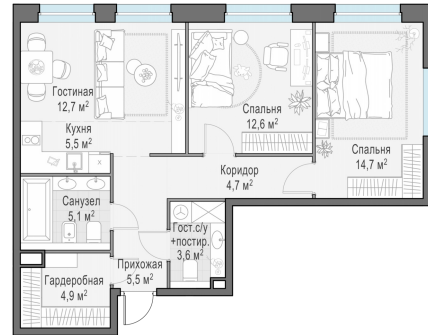

Планировка

С мебелью

2-комн. квартира №196, 69.3м²

Корпус 12.3, Секция 1, Этаж 21 из 23

16 620 000₽
239 827₽/м²

● м. «Медведково»

Отделка

Без отделки

Ввод

III квартал 2026

На этаже

На генплане

Квартира
на сайте

Скачано 26.05.2026 01:03