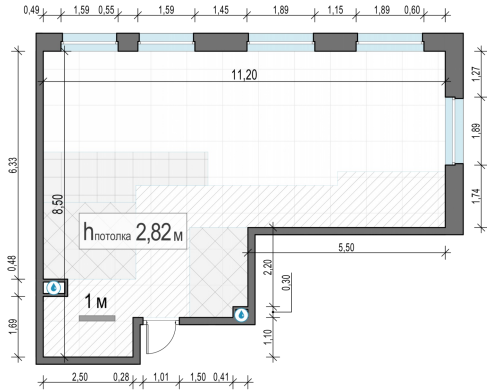

Планировка

С мебелью

2-комн. квартира №196, 69.3м²

Корпус 12.3, Секция 1, Этаж 21 из 23

16 620 000₽
239 827₽/м²

● м. «Медведково»

Отделка

Без отделки

Ввод

III квартал 2026

На этаже

На генплане

Квартира
на сайте

Скачано 26.05.2026 01:03