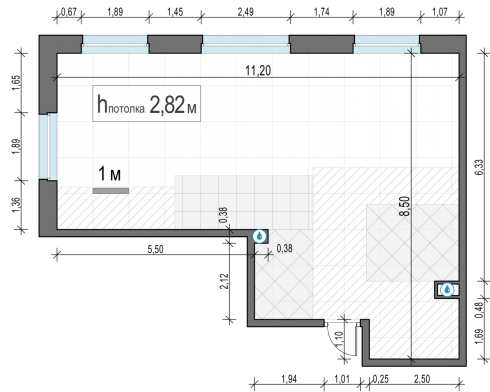

Планировка

С мебелью

2-комн. квартира №195, 69.5м²

Корпус 12.3, Секция 1, Этаж 21 из 23

16 460 000₽
236 835₽/м²

● м. «Медведково»

Отделка

Без отделки

Ввод

III квартал 2026

На этаже

На генплане

Квартира
на сайте