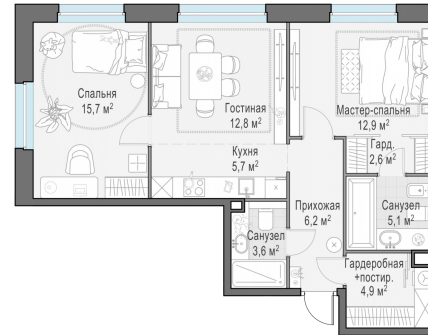

Планировка

С мебелью

2-комн. квартира №195, 69.5м²

Корпус 12.3, Секция 1, Этаж 21 из 23

16 460 000₽
236 835₽/м²

● м. «Медведково»

Отделка

Без отделки

Ввод

III квартал 2026

На этаже

На генплане

Квартира
на сайте