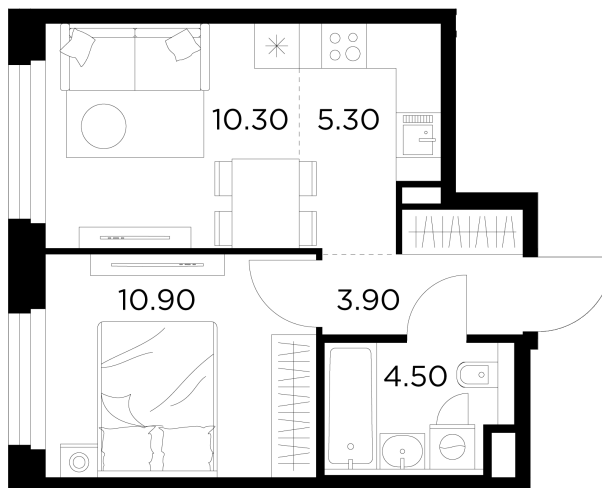

Планировка

С мебелью

+7 (495) 500-00-04

ingrad.ru

2-комн. квартира №194, 34.9м²

ЖК Белый Grad,
Корпус 12.3, Секция 1, Этаж 21 из 23

8 907 562₽

255 231₽/м²

● М Медведково

Отделка

Чистовая отделка

Ввод

III квартал 2026

На этаже

На генплане

Квартира
на сайте