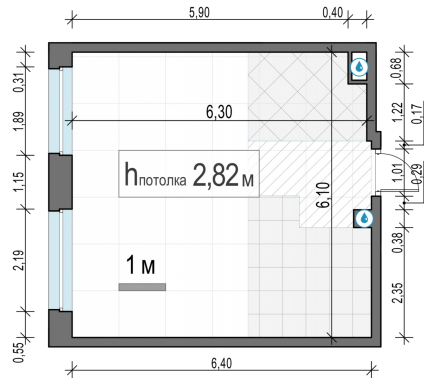

Планировка

С мебелью

1-комн. квартира №192, 37.7м²

Корпус 12.3, Секция 1, Этаж 21 из 23

8 860 000₽
235 014₽/м²

● м. «Медведково»

Отделка

Без отделки

Ввод

III квартал 2026

На этаже

На генплане

Квартира
на сайте