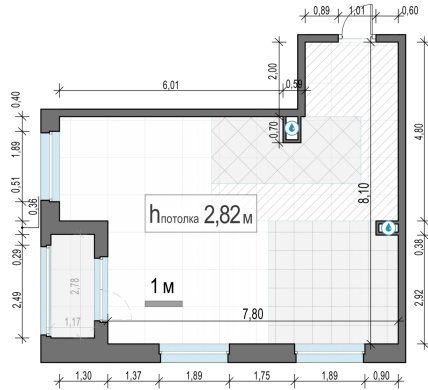

Планировка

С мебелью

**2-комн. квартира №191, 55.5м²**

Корпус 12.3, Секция 1, Этаж 21 из 23

**13 800 000₽**  
248 649₽/м²

● м. «Медведково»

Отделка

Без отделки

Ввод

III квартал 2026

Лоджия

На этаже

На генплане

Квартира  
на сайте

Скачано 16.04.2026 10:47