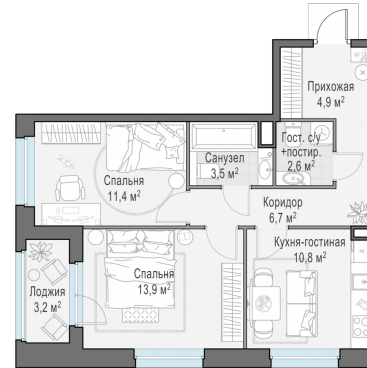

Планировка

С мебелью

**2-комн. квартира №191, 55.5м²**

Корпус 12.3, Секция 1, Этаж 21 из 23

**13 800 000₽**  
248 649₽/м²

● м. «Медведково»

Отделка

Без отделки

Ввод

III квартал 2026

Лоджия

На этаже

На генплане

Квартира  
на сайте

Скачано 16.04.2026 10:47