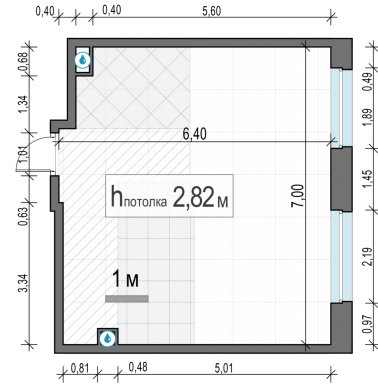

Планировка

С мебелью

**1-комн. квартира №188, 42.1м<sup>2</sup>**

Корпус 12.3, Секция 1, Этаж 20 из 23

**9 900 000₽**

235 155₽/м<sup>2</sup>

● м. «Медведково»

Отделка

Без отделки

Ввод

III квартал 2026

На этаже

На генплане

Квартира  
на сайте