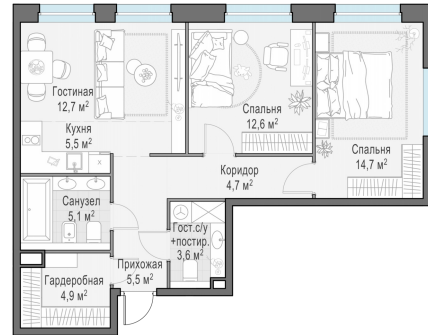

## Планировка

## 2-комн. квартира №186, 69.3м<sup>2</sup>

Корпус 12.3, Секция 1, Этаж 20 из 23

**15 340 000₽**  
221 357₽/м<sup>2</sup>

● м. «Медведково»

Отделка

Без отделки

Ввод

III квартал 2026