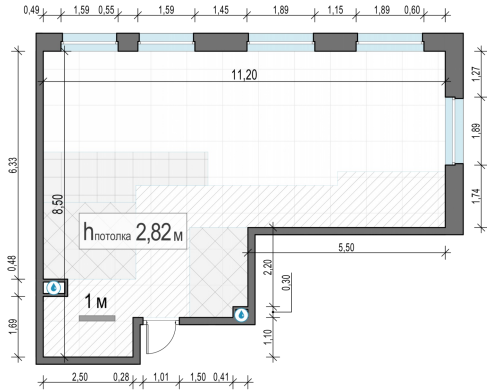

## Планировка

## 2-комн. квартира №186, 69.3м<sup>2</sup>

Корпус 12.3, Секция 1, Этаж 20 из 23

**16 550 000₽**  
238 817₽/м<sup>2</sup>

● м. «Медведково»

Отделка

Без отделки

Ввод

III квартал 2026