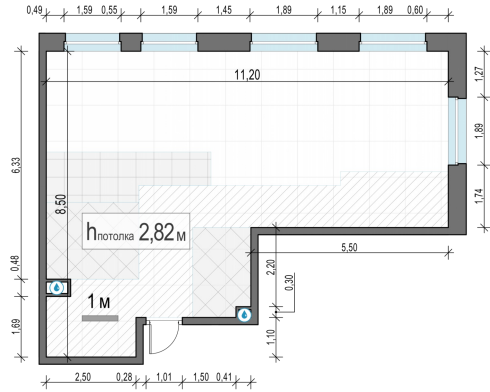

## Планировка

## 2-комн. квартира №186, 69.3м<sup>2</sup>

Корпус 12.3, Секция 1, Этаж 20 из 23

**15 340 000₽**  
221 357₽/м<sup>2</sup>

● м. «Медведково»

Отделка

Без отделки

Ввод

III квартал 2026