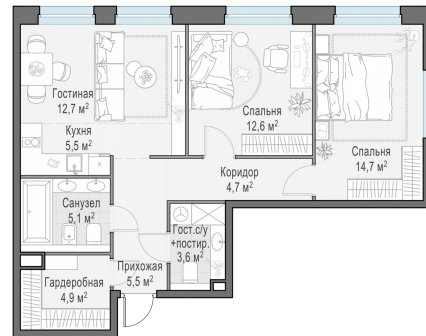

Планировка

С мебелью

2-комн. квартира №186, 69.3м²

Корпус 12.3, Секция 1, Этаж 20 из 23

15 340 000₽

221 357₽/м²

● м. «Медведково»

Отделка

Без отделки

Ввод

III квартал 2026

На этаже

На генплане

Квартира
на сайте