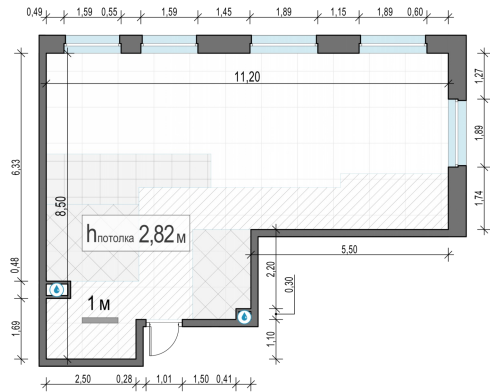

Планировка

С мебелью

2-комн. квартира №186, 69.3м²

Корпус 12.3, Секция 1, Этаж 20 из 23

15 340 000₽

221 357₽/м²

● м. «Медведково»

Отделка

Без отделки

Ввод

III квартал 2026

На этаже

На генплане

Квартира
на сайте