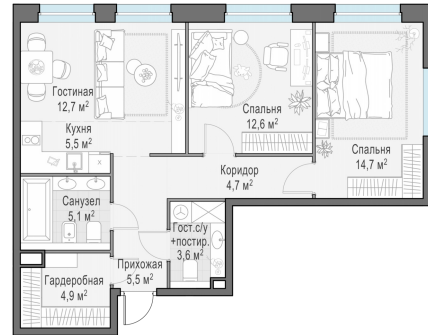

## Планировка

## 2-комн. квартира №186, 69.3м<sup>2</sup>

Корпус 12.3, Секция 1, Этаж 20 из 23

**16 550 000₽**  
238 817₽/м<sup>2</sup>

● м. «Медведково»

Отделка

Без отделки

Ввод

III квартал 2026