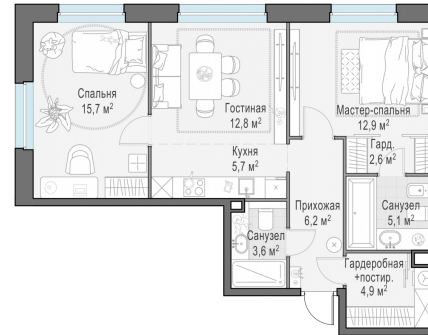

Планировка

С мебелью

2-комн. квартира №185, 69.5м²

Корпус 12.3, Секция 1, Этаж 20 из 23

16 140 000₽
232 231₽/м²

● м. «Медведково»

Отделка

Без отделки

Ввод

III квартал 2026

На этаже

На генплане

Квартира
на сайте