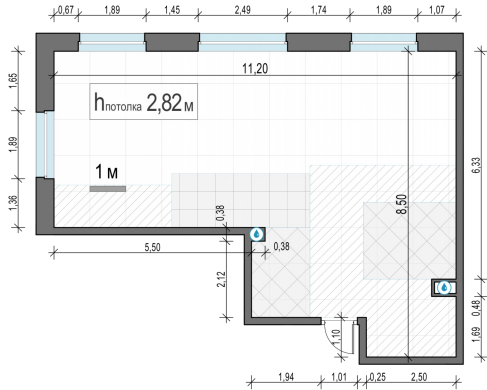

Планировка

С мебелью

2-комн. квартира №185, 69.5м²

Корпус 12.3, Секция 1, Этаж 20 из 23

16 140 000₽
232 231₽/м²

● м. «Медведково»

Отделка

Без отделки

Ввод

III квартал 2026

На этаже

На генплане

Квартира
на сайте