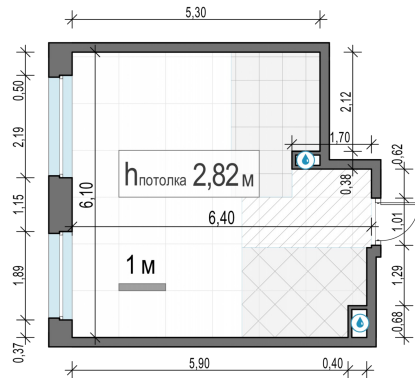

Планировка

С мебелью

1-комн. квартира №184, 34.9м²

Корпус 12.3, Секция 1, Этаж 20 из 23

8 260 000₽

236 677₽/м²

● м. «Медведково»

Отделка

Без отделки

Ввод

III квартал 2026

На этаже

На генплане

Квартира
на сайте

Скачано 30.05.2026 23:45