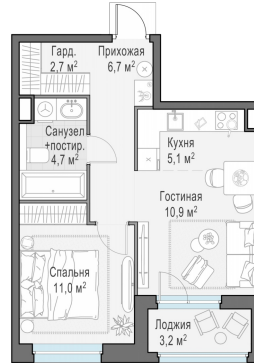

Планировка

С мебелью

**1-комн. квартира №180, 42.6м²**

Корпус 12.3, Секция 1, Этаж 19 из 23

**10 290 000₽**  
241 550₽/м²

● м. «Медведково»

Отделка

Без отделки

Ввод

III квартал 2026

Лоджия

На этаже

На генплане

Квартира на сайте

Скачено 29.04.2026 18:30