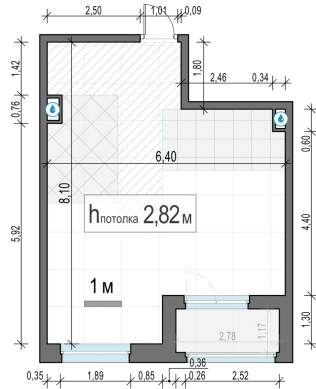

Планировка

С мебелью

**1-комн. квартира №180, 42.6м²**

Корпус 12.3, Секция 1, Этаж 19 из 23

**10 290 000₽**  
241 550₽/м²

● м. «Медведково»

Отделка

Без отделки

Ввод

III квартал 2026

Лоджия

На этаже

На генплане

Квартира на сайте

Скачено 29.04.2026 18:30