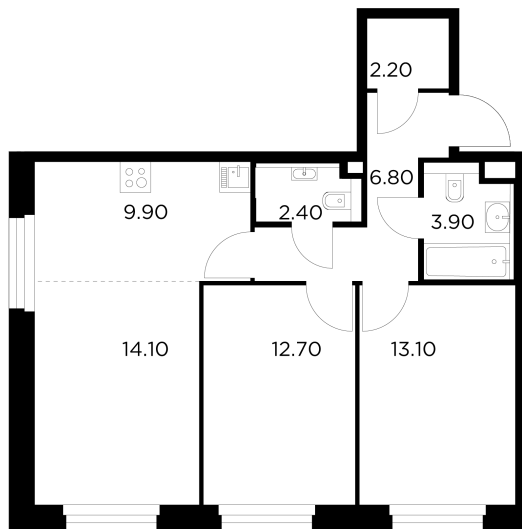

Планировка

С мебелью

+7 (495) 500-00-04

ingrad.ru

3-комн. квартира №179, 65.1м²

ЖК Белый Grad,
Корпус 12.3, Секция 1, Этаж 19 из 23

14 945 556Р

229 578Р/м²

● М Медведково

Отделка

Чистовая отделка

Ввод

III квартал 2026

На этаже

На генплане

Квартира
на сайте