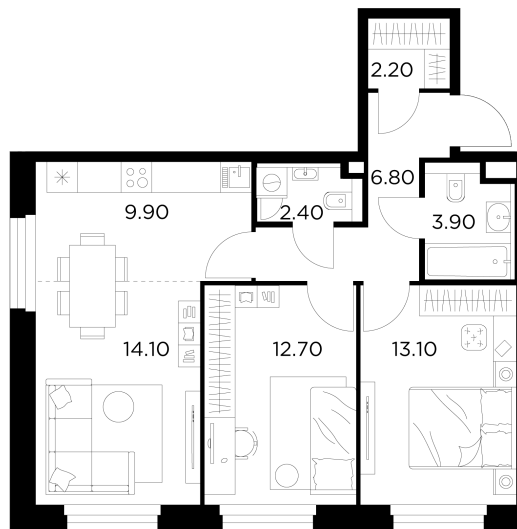

Планировка

С мебелью

+7 (495) 500-00-04

ingrad.ru

3-комн. квартира №179, 65.1м²

ЖК Белый Grad,
Корпус 12.3, Секция 1, Этаж 19 из 23

14 945 556Р

229 578Р/м²

● М Медведково

Отделка

Чистовая отделка

Ввод

III квартал 2026

На этаже

На генплане

Квартира
на сайте