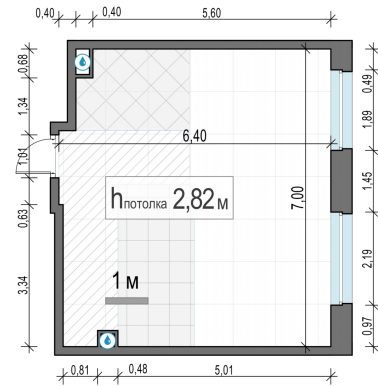

Планировка

С мебелью

1-комн. квартира №178, 42.1м²

Корпус 12.3, Секция 1, Этаж 19 из 23

9 940 000₽

236 105₽/м²

● м. «Медведково»

Отделка

Без отделки

Ввод

III квартал 2026

На этаже

На генплане

Квартира на сайте

Скачано 24.06.2026 20:13