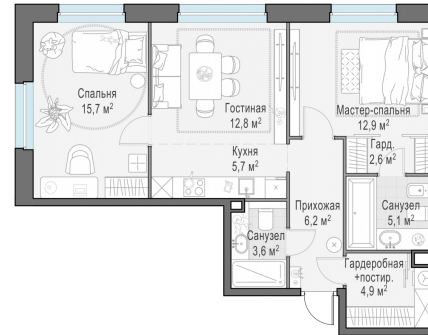

Планировка

С мебелью

2-комн. квартира №175, 69.5м²

Корпус 12.3, Секция 1, Этаж 19 из 23

15 110 000₽
217 411₽/м²

● м. «Медведково»

Отделка

Без отделки

Ввод

III квартал 2026

На этаже

На генплане

Квартира
на сайте