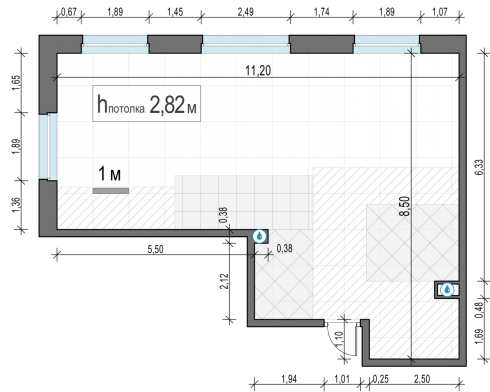

Планировка

С мебелью

2-комн. квартира №175, 69.5м²

Корпус 12.3, Секция 1, Этаж 19 из 23

15 110 000₽
217 411₽/м²

● м. «Медведково»

Отделка

Без отделки

Ввод

III квартал 2026

На этаже

На генплане

Квартира
на сайте