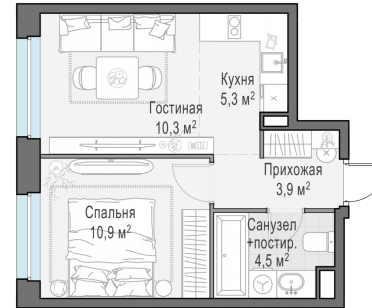

Планировка

С мебелью

1-комн. квартира №174, 34.9м²

Корпус 12.3, Секция 1, Этаж 19 из 23

8 230 000₽

235 817₽/м²

● м. «Медведково»

Отделка

Без отделки

Ввод

III квартал 2026

На этаже

На генплане

Квартира
на сайте

Скачано 30.05.2026 18:58