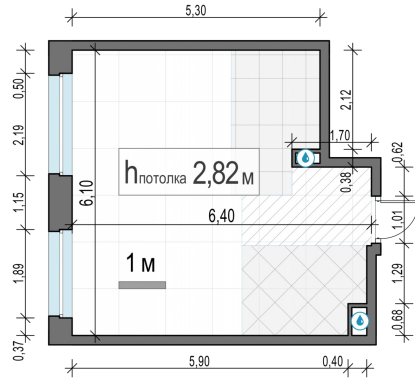

Планировка

С мебелью

1-комн. квартира №174, 34.9м²

Корпус 12.3, Секция 1, Этаж 19 из 23

8 230 000₽

235 817₽/м²

● м. «Медведково»

Отделка

Без отделки

Ввод

III квартал 2026

На этаже

На генплане

Квартира
на сайте

Скачано 30.05.2026 18:58