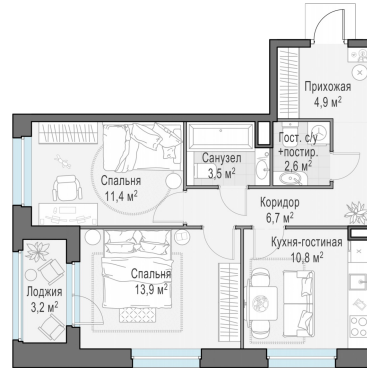

Планировка

С мебелью

2-комн. квартира №171, 55.5м²

Корпус 12.3, Секция 1, Этаж 19 из 23

13 900 000₽
250 451₽/м²

● м. «Медведково»

Отделка

Без отделки

Ввод

III квартал 2026

Лоджия

На этаже

На генплане

Квартира на сайте

Скачано 25.05.2026 11:00