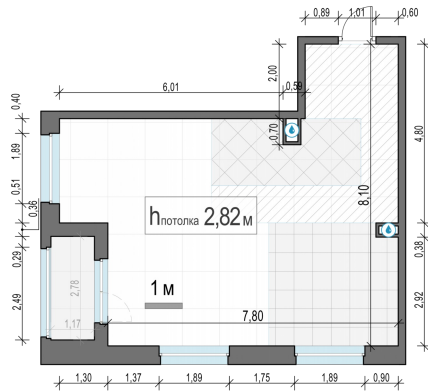

Планировка

С мебелью

2-комн. квартира №171, 55.5м²

Корпус 12.3, Секция 1, Этаж 19 из 23

13 900 000₽
250 451₽/м²

● м. «Медведково»

Отделка

Без отделки

Ввод

III квартал 2026

Лоджия

На этаже

На генплане

Квартира на сайте

Скачано 25.05.2026 11:00