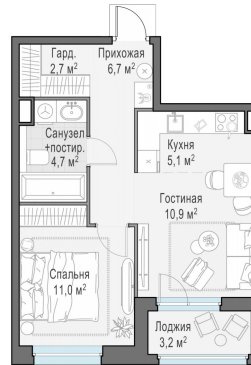

Планировка

С мебелью

1-комн. квартира №170, 42.6м²

Корпус 12.3, Секция 1, Этаж 18 из 23

10 080 000₽

236 620₽/м²

● м. «Медведково»

Отделка

Без отделки

Ввод

III квартал 2026

Лоджия

На этаже

На генплане

Квартира
на сайте