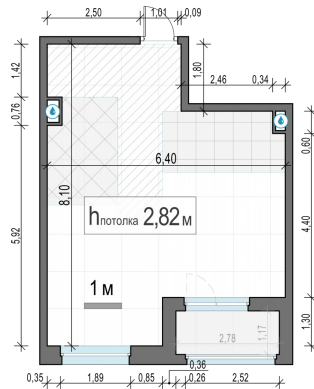

Планировка

С мебелью

1-комн. квартира №170, 42.6м²

Корпус 12.3, Секция 1, Этаж 18 из 23

10 080 000₽

236 620₽/м²

● м. «Медведково»

Отделка

Без отделки

Ввод

III квартал 2026

Лоджия

На этаже

На генплане

Квартира
на сайте