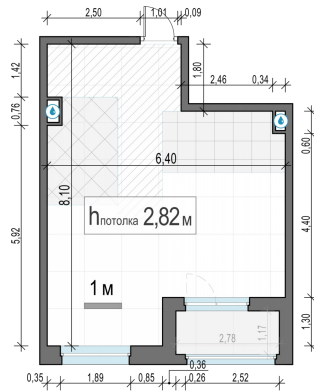

Планировка

С мебелью

**1-комн. квартира №170, 42.6м<sup>2</sup>**

Корпус 12.3, Секция 1, Этаж 18 из 23

**10 080 000₽**

236 620₽/м<sup>2</sup>

● м. «Медведково»

Отделка

Без отделки

Ввод

III квартал 2026

Лоджия

На этаже

На генплане

Квартира  
на сайте

Скачано 25.06.2026 16:29