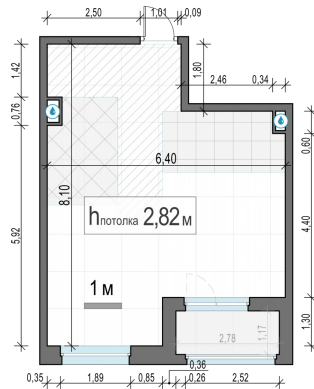

Планировка

С мебелью

1-комн. квартира №170, 42.6м²

Корпус 12.3, Секция 1, Этаж 18 из 23

10 010 000₽
234 977₽/м²

● м. «Медведково»

Отделка

Без отделки

Ввод

III квартал 2026

Лоджия

На этаже

На генплане

Квартира
на сайте

Скачано 20.04.2026 11:42