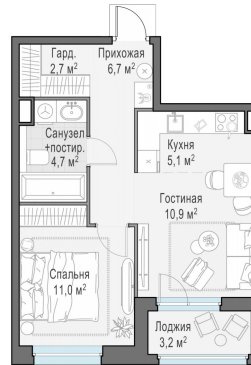

Планировка

С мебелью

**1-комн. квартира №170, 42.6м<sup>2</sup>**

Корпус 12.3, Секция 1, Этаж 18 из 23

**10 080 000₽**

236 620₽/м<sup>2</sup>

● м. «Медведково»

Отделка

Без отделки

Ввод

III квартал 2026

Лоджия

На этаже

На генплане

Квартира  
на сайте

Скачано 25.06.2026 16:29