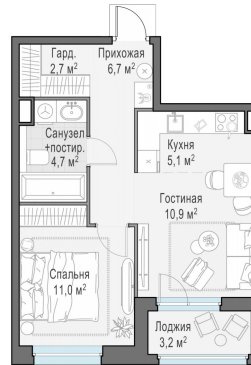

Планировка

С мебелью

1-комн. квартира №170, 42.6м²

Корпус 12.3, Секция 1, Этаж 18 из 23

10 010 000₽
234 977₽/м²

● м. «Медведково»

Отделка

Без отделки

Ввод

III квартал 2026

Лоджия

На этаже

На генплане

Квартира
на сайте

Скачано 20.04.2026 11:42