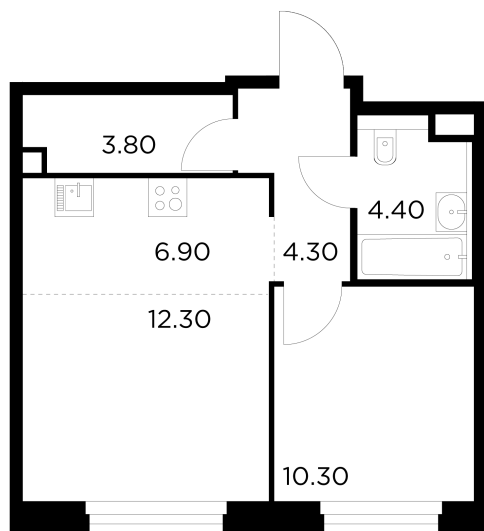

Планировка

С мебелью

+7 (495) 500-00-04

ingrad.ru

2-комн. квартира №168, 42м²

ЖК Белый Grad,
Корпус 12.3, Секция 1, Этаж 18 из 23

10 810 000₽

257 367₽/м²

● м. «Медведково»

Отделка

Чистовая отделка

Ввод

III квартал 2026

На этаже

На генплане

Квартира
на сайте