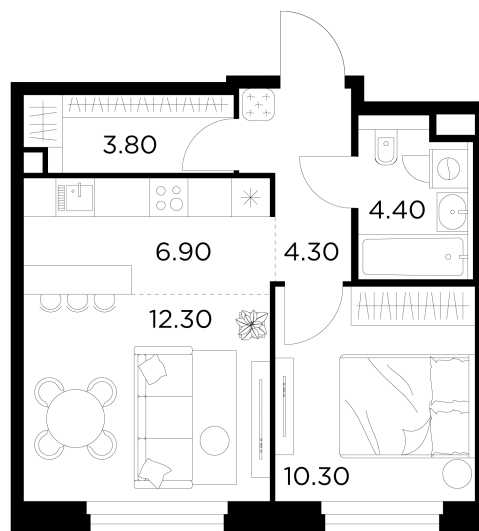

Планировка

С мебелью

+7 (495) 500-00-04

ingrad.ru

2-комн. квартира №168, 42м²

ЖК Белый Grad,
Корпус 12.3, Секция 1, Этаж 18 из 23

10 810 000₽

257 367₽/м²

● м. «Медведково»

Отделка

Чистовая отделка

Ввод

III квартал 2026

На этаже

На генплане

Квартира
на сайте