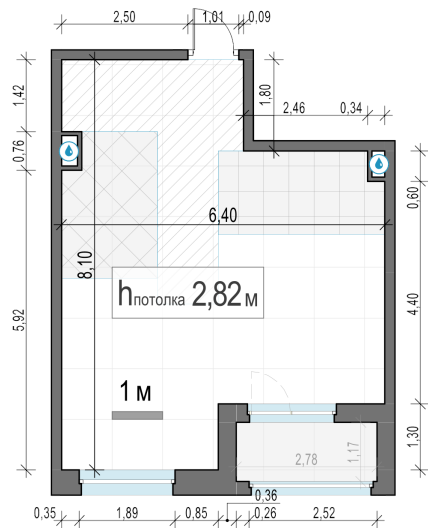

Планировка

С мебелью

+7 (495) 500-00-04

ingrad.ru

1-комн. квартира №160, 42.7м²

ЖК Белый Град,
Корпус 12.3, Секция 1, Этаж 17 из 23

9 180 000₽

214 989₽/м²

● м. «Медведково»

Отделка

Чистовая отделка

Ввод

III квартал 2026

Лоджия

На этаже

На генплане