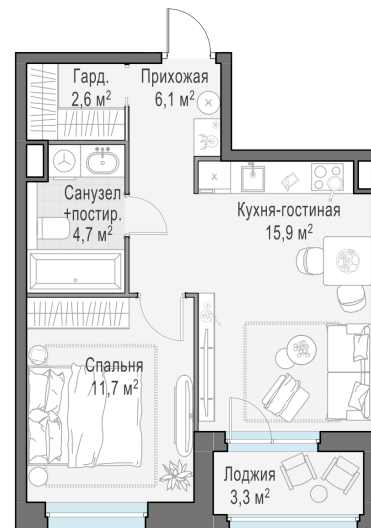

Планировка

С мебелью

+7 (495) 500-00-04

ingrad.ru

1-комн. квартира №160, 42.7м²

ЖК Белый Град,
Корпус 12.3, Секция 1, Этаж 17 из 23

9 180 000₽

214 989₽/м²

● м. «Медведково»

Отделка

Чистовая отделка

Ввод

III квартал 2026

Лоджия

На этаже

На генплане