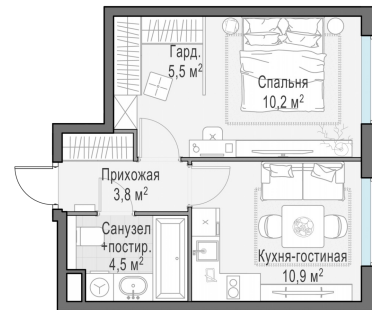

Планировка

С мебелью

**1-комн. квартира №157, 34.9м<sup>2</sup>**

Корпус 12.3, Секция 1, Этаж 17 из 23

**8 410 000₽**

240 975₽/м<sup>2</sup>

● м. «Медведково»

Отделка

Без отделки

Ввод

III квартал 2026

На этаже

На генплане

Квартира  
на сайте

Скачано 24.06.2026 13:22