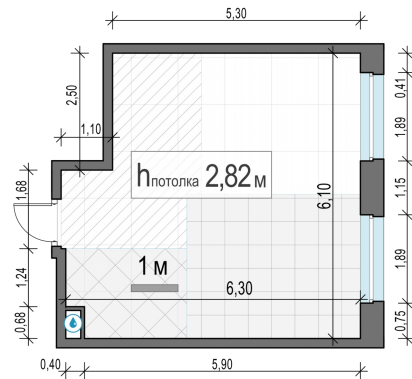

Планировка

С мебелью

**1-комн. квартира №157, 34.9м<sup>2</sup>**

Корпус 12.3, Секция 1, Этаж 17 из 23

**8 410 000₽**

240 975₽/м<sup>2</sup>

● м. «Медведково»

Отделка

Без отделки

Ввод

III квартал 2026

На этаже

На генплане

Квартира  
на сайте

Скачано 24.06.2026 13:22