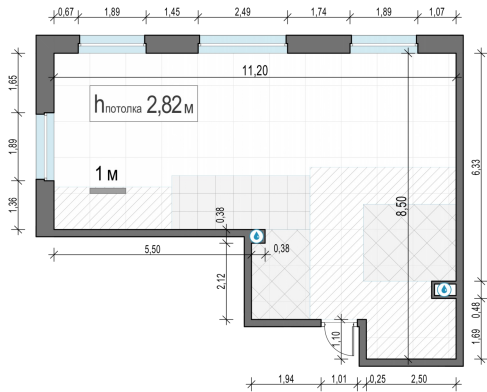

Планировка

С мебелью

2-комн. квартира №155, 69.5м²

Корпус 12.3, Секция 1, Этаж 17 из 23

14 970 000₽

215 396₽/м²

● м. «Медведково»

Отделка

Без отделки

Ввод

III квартал 2026

На этаже

На генплане

Квартира
на сайте

Скачано 27.06.2026 21:03