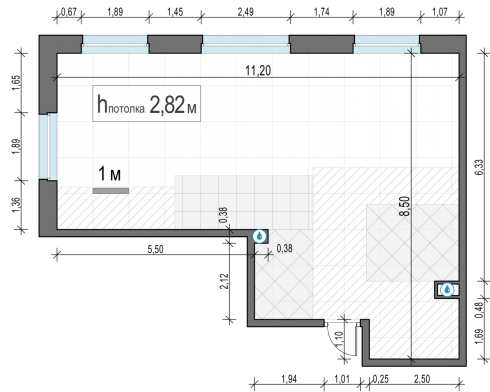

Планировка

С мебелью

**2-комн. квартира №155, 69.5м<sup>2</sup>**

Корпус 12.3, Секция 1, Этаж 17 из 23

**14 970 000₽**  
215 396₽/м<sup>2</sup>

● м. «Медведково»

Отделка

Без отделки

Ввод

III квартал 2026

На этаже

На генплане

Квартира  
на сайте

Скачано 27.06.2026 22:02