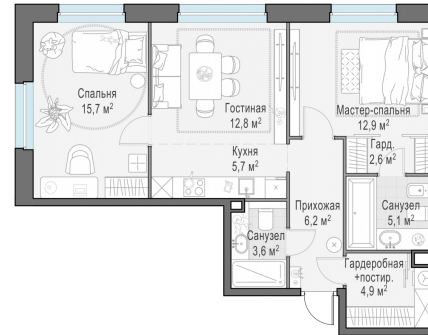

Планировка

С мебелью

**2-комн. квартира №155, 69.5м<sup>2</sup>**

Корпус 12.3, Секция 1, Этаж 17 из 23

**14 970 000₽**  
215 396₽/м<sup>2</sup>

● м. «Медведково»

Отделка

Без отделки

Ввод

III квартал 2026

На этаже

На генплане

Квартира  
на сайте

Скачано 27.06.2026 22:02