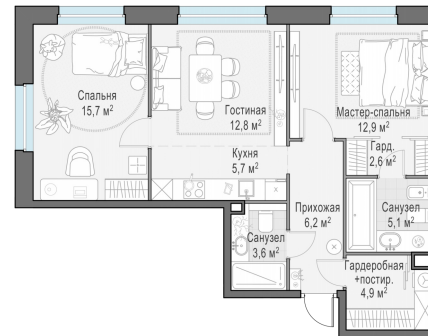

Планировка

С мебелью

2-комн. квартира №155, 69.5м²

Корпус 12.3, Секция 1, Этаж 17 из 23

14 970 000₽

215 396₽/м²

● м. «Медведково»

Отделка

Без отделки

Ввод

III квартал 2026

На этаже

На генплане

Квартира
на сайте

Скачано 27.06.2026 21:03