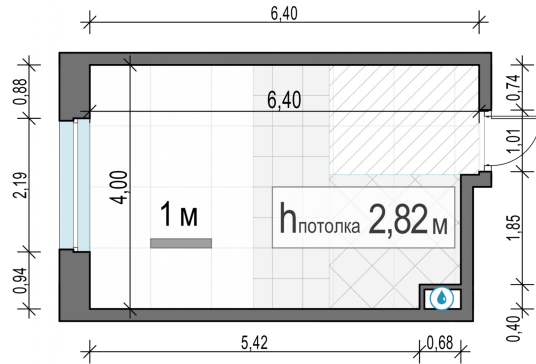

Планировка

С мебелью

## Студия №153, 24.1м<sup>2</sup>

Корпус 12.3, Секция 1, Этаж 17 из 23

**6 110 000₽**  
253 527₽/м<sup>2</sup>

● м. «Медведково»

Отделка

Без отделки

Ввод

III квартал 2026