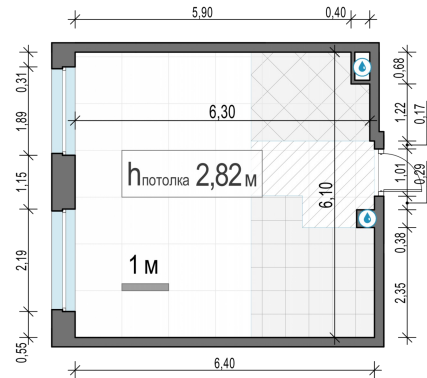

Планировка

С мебелью

1-комн. квартира №152, 37.7м²

Корпус 12.3, Секция 1, Этаж 17 из 23

8 480 000₽
224 934₽/м²

● м. «Медведково»

Отделка

Без отделки

Ввод

III квартал 2026

На этаже

На генплане

Квартира
на сайте

Скачено 25.05.2026 01:28