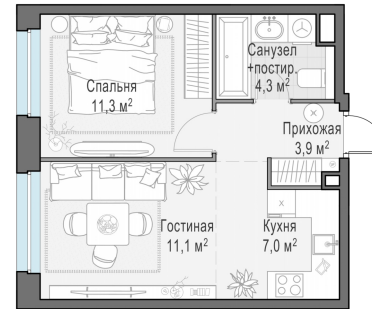

Планировка

С мебелью

1-комн. квартира №152, 37.7м²

Корпус 12.3, Секция 1, Этаж 17 из 23

8 480 000₽
224 934₽/м²

● м. «Медведково»

Отделка

Без отделки

Ввод

III квартал 2026

На этаже

На генплане

Квартира
на сайте

Скачено 25.05.2026 01:28