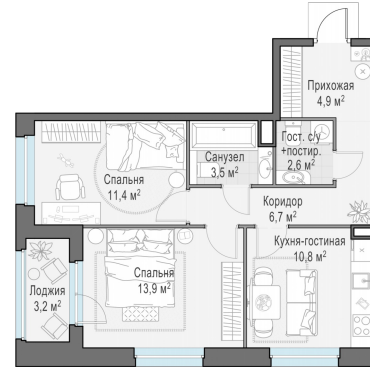

Планировка

С мебелью

**2-комн. квартира №151, 55.5м<sup>2</sup>**

Корпус 12.3, Секция 1, Этаж 17 из 23

**13 580 000₽**  
244 685₽/м<sup>2</sup>

● м. «Медведково»

Отделка

Без отделки

Ввод

III квартал 2026

Лоджия

На этаже

На генплане

Квартира на сайте

Скачано 16.04.2026 16:46