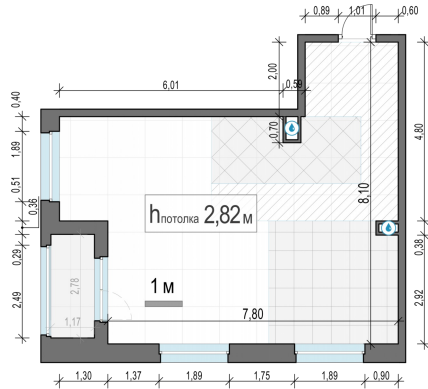

Планировка

С мебелью

**2-комн. квартира №151, 55.5м<sup>2</sup>**

Корпус 12.3, Секция 1, Этаж 17 из 23

**13 580 000₽**  
244 685₽/м<sup>2</sup>

● м. «Медведково»

Отделка

Без отделки

Ввод

III квартал 2026

Лоджия

На этаже

На генплане

Квартира на сайте

Скачано 16.04.2026 16:46